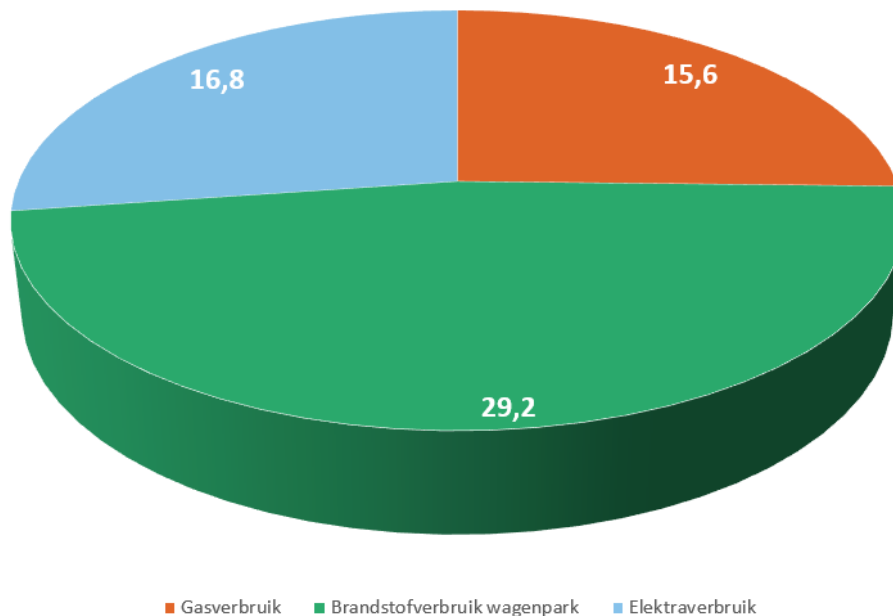

CO2 Footprint 2021

Scope 1	Omvang	Eenheid	Emissiefactor	Ton CO ₂
Gasverbruik	8.299,00	m3	1,884	15,64
Brandstofverbruik wagenpark (diesel)	8.410,07	Liters	3,262	27,43
Brandstofverbruik wagenpark (benzine)	630,93	Liters	2,784	1,76
Verbruik Adblue	-	Liters	-	-
Totaal Scope 1				44,8

Scope 2	Omvang	Eenheid	Emissiefactor	Ton CO ₂
Elektraverbruik - grijze stroom	25.976,00	kWh	0,556	14,4
Elektraverbruik - groene stroom	-	kWh	0,000	-
Elektrisch verbruik wagenpark - grijze stroom	4.241,69	kWh	0,556	2,36
Zakelijke kilometers privé auto's	-	Km	0,000	-
Zakelijke kilometers openbaar vervoer	-	Km	0,000	-
Vliegreizen < 700	-	Km	0,000	-
Vliegreizen 700 - 2500	-	Km	0,000	-
Vliegreizen > 2500	-	Km	0,000	-
Totaal Scope 2				16,8

Totaal Scope 1 & 2				61,6
-------------------------------	--	--	--	-------------