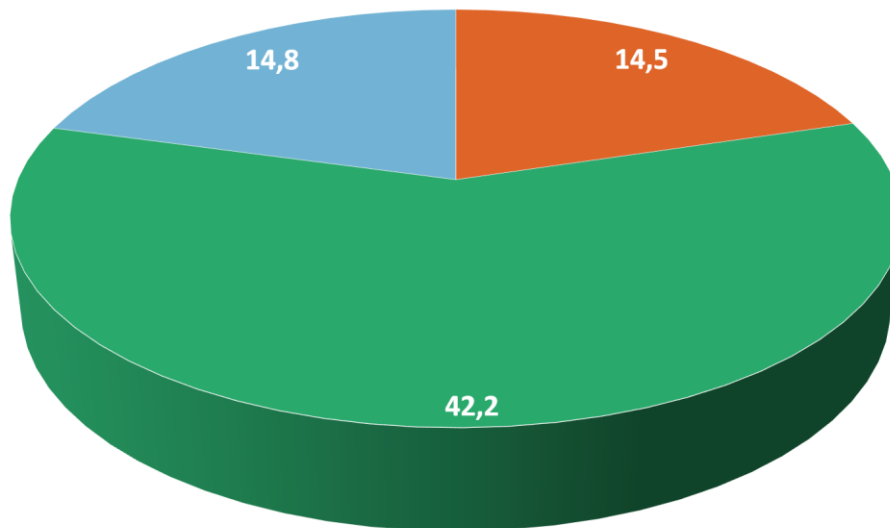

CO2 Footprint 2022

■ Gasverbruik ■ Brandstofverbruik wagenpark ■ Elektraverbruik

Scope 1	Omvang	Eenheid	Emissiefactor	Ton CO ₂
Gasverbruik	7.677,89	m3	1,884	14,47
Brandstofverbruik wagenpark (diesel)	5.839,77	Liters	3,262	19,05
Brandstofverbruik wagenpark (benzine)	8.314,10	Liters	2,784	23,15
Verbruik Adblue	-	Liters	-	-
Totaal Scope 1				56,7

Scope 2	Omvang	Eenheid	Emissiefactor	Ton CO ₂
Elektraverbruik - grijze stroom	24.003,00	kWh	0,523	12,55
Elektraverbruik - groene stroom	-	kWh	0,000	-
Elektrisch verbruik wagenpark - grijze stroom	4.241,69	kWh	0,532	2,22
Zakelijke kilometers privé auto's	-	Km	0,000	-
Zakelijke kilometers openbaar vervoer	-	Km	0,000	-
Vliegreizen < 700	-	Km	0,000	-
Vliegreizen 700 - 2500	-	Km	0,000	-
Vliegreizen > 2500	-	Km	0,000	-
Totaal Scope 2				14,8

Totaal Scope 1 & 2				71,4
-------------------------------	--	--	--	-------------