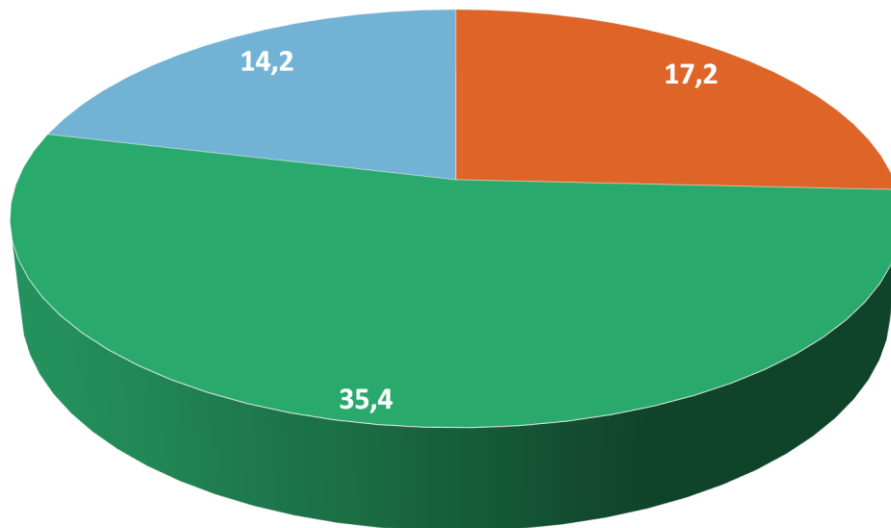

CO2 Footprint 2023

■ Gasverbruik ■ Brandstofverbruik wagenpark ■ Elektraverbruik

Scope 1	Omvang	Eenheid	Emissiefactor	Ton CO ₂
Gasverbruik	8.294,00	m3	2,079	17,24
Brandstofverbruik wagenpark (diesel)	4.850,67	Liters	3,256	15,79
Brandstofverbruik wagenpark (benzine)	6.965,33	Liters	2,821	19,65
Verbruik Adblue	-	Liters	-	-
Totaal Scope 1				52,7

Scope 2	Omvang	Eenheid	Emissiefactor	Ton CO ₂
Elektraverbruik - grijze stroom	14.963,00	kWh	0,456	6,82
Elektraverbruik - groene stroom	-	kWh	0,000	-
Elektrisch verbruik wagenpark - grijze stroom	16.179,46	kWh	0,456	0,26
Zakelijke kilometers privé auto's	-	Km	0,000	-
Zakelijke kilometers openbaar vervoer	-	Km	0,000	-
Vliegreizen < 700	-	Km	0,000	-
Vliegreizen 700 - 2500	-	Km	0,000	-
Vliegreizen > 2500	-	Km	0,000	-
Totaal Scope 2				14,2

Totaal Scope 1 & 2				66,9
-------------------------------	--	--	--	-------------