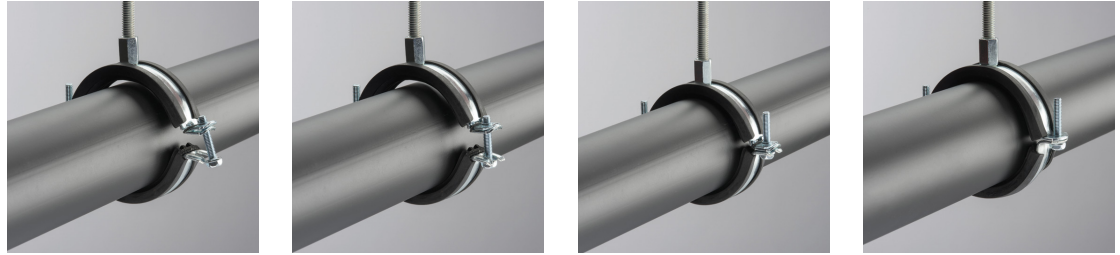

nVent CADDY Macrofix Plus – MPD061 (400086)

- Met handig sluitmechanisme
- Verouderingsbestendige bekleding
- De kop van de sluitschroeven is voorzien van sleuf, kruis en zeskant
- Categorie II geluidsreductie volgens DIN EN ISO 3822-1
- Voldoet aan geluidsisolatie volgens DIN 4109
- Voldoet aan de brandveiligheidseisen volgens DIN EN 13501-1 Klasse E

Onderdeelnummer	MPD061
Artikel nummer	400086
Materiaal	Staal EPDM-SBR-rubber
Afwerking	Elektrolytisch gegalvaniseerd
Kleur	Zwart
Temperatuur	-50 – 110 °C
Uitwendige diameter (OD)	57 – 61 mm
Formaat pijp	2"
NB/DN	50
Formaat stang (RS)	M8 M10
Breedte (W)	20 mm
Dikte (T)	2 mm
Diameter schroef (Sc)	M6
Lengte schroef (L)	25 mm
Statische belasting (F)	1.300 N
Certificeringen	ITB

Onderdeelnummer	MPD061
Standaard verp. eenh.	50 pc
UPC	78285681454
EAN-13	4034437240100

Voering is van EPDM-rubber.

WAARSCHUWING

Producten van nVent dienen te worden geïnstalleerd en gebruikt zoals aangegeven in de instructiebladen en het trainingsmateriaal voor deze nVent-producten. Handleidingen zijn beschikbaar op www.erico.com en bij uw nVent-klantenservice. Onjuiste installatie, verkeerd gebruik, verkeerde toepassing of het niet volledig naleven van nVent's instructies en waarschuwingen kunnen storingen in het product, materiële schade, ernstig lichamelijk letsel en de dood tot gevolg hebben en/of de garantie ongeldig maken.