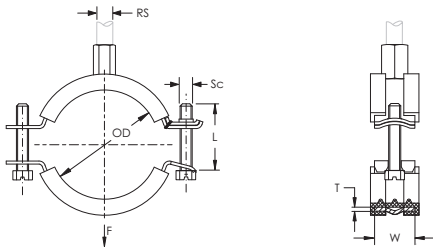

nVent CADDY Macrofix Plus – MPD061 (400086)

- Met handig sluitmechanisme
- Verouderingsbestendige bekleding
- De kop van de sluitschroeven is voorzien van sleuf, kruis en zeskant
- Categorie II geluidsreductie volgens DIN EN ISO 3822-1
- Voldoet aan geluidsisolatie volgens DIN 4109
- Voldoet aan de brandveiligheidseisen volgens DIN EN 13501-1 Klasse E

Onderdeelnummer	MPD061
Artikel nummer	400086
Materiaal	Staal EPDM-SBR-rubber
Afwerking	Elektrolytisch gegalvaniseerd
Kleur	Zwart
Temperatuur	-50 – 110 °C
Uitwendige diameter (OD)	57 – 61 mm
Formaat pijp	2"
NB/DN	50
Formaat stang (RS)	M8 M10
Breedte (W)	20 mm
Dikte (T)	2 mm
Diameter schroef (Sc)	M6
Lengte schroef (L)	25 mm
Statische belasting (F)	1.300 N
Certificeringen	ITB

Onderdeelnummer	MPD061
Standaard verp. eenh.	50 pc
UPC	78285681454
EAN-13	4034437240100

Voering is van EPDM-rubber.

WAARSCHUWING

Producten van nVent dienen te worden geïnstalleerd en gebruikt zoals aangegeven in de instructiebladen en het trainingsmateriaal voor deze nVent-producten. Handleidingen zijn beschikbaar op www.erico.com en bij uw nVent-klantenservice. Onjuiste installatie, verkeerd gebruik, verkeerde toepassing of het niet volledig naleven van nVent's instructies en waarschuwingen kunnen storingen in het product, materiële schade, ernstig lichamelijk letsel en de dood tot gevolg hebben en/of de garantie ongeldig maken.